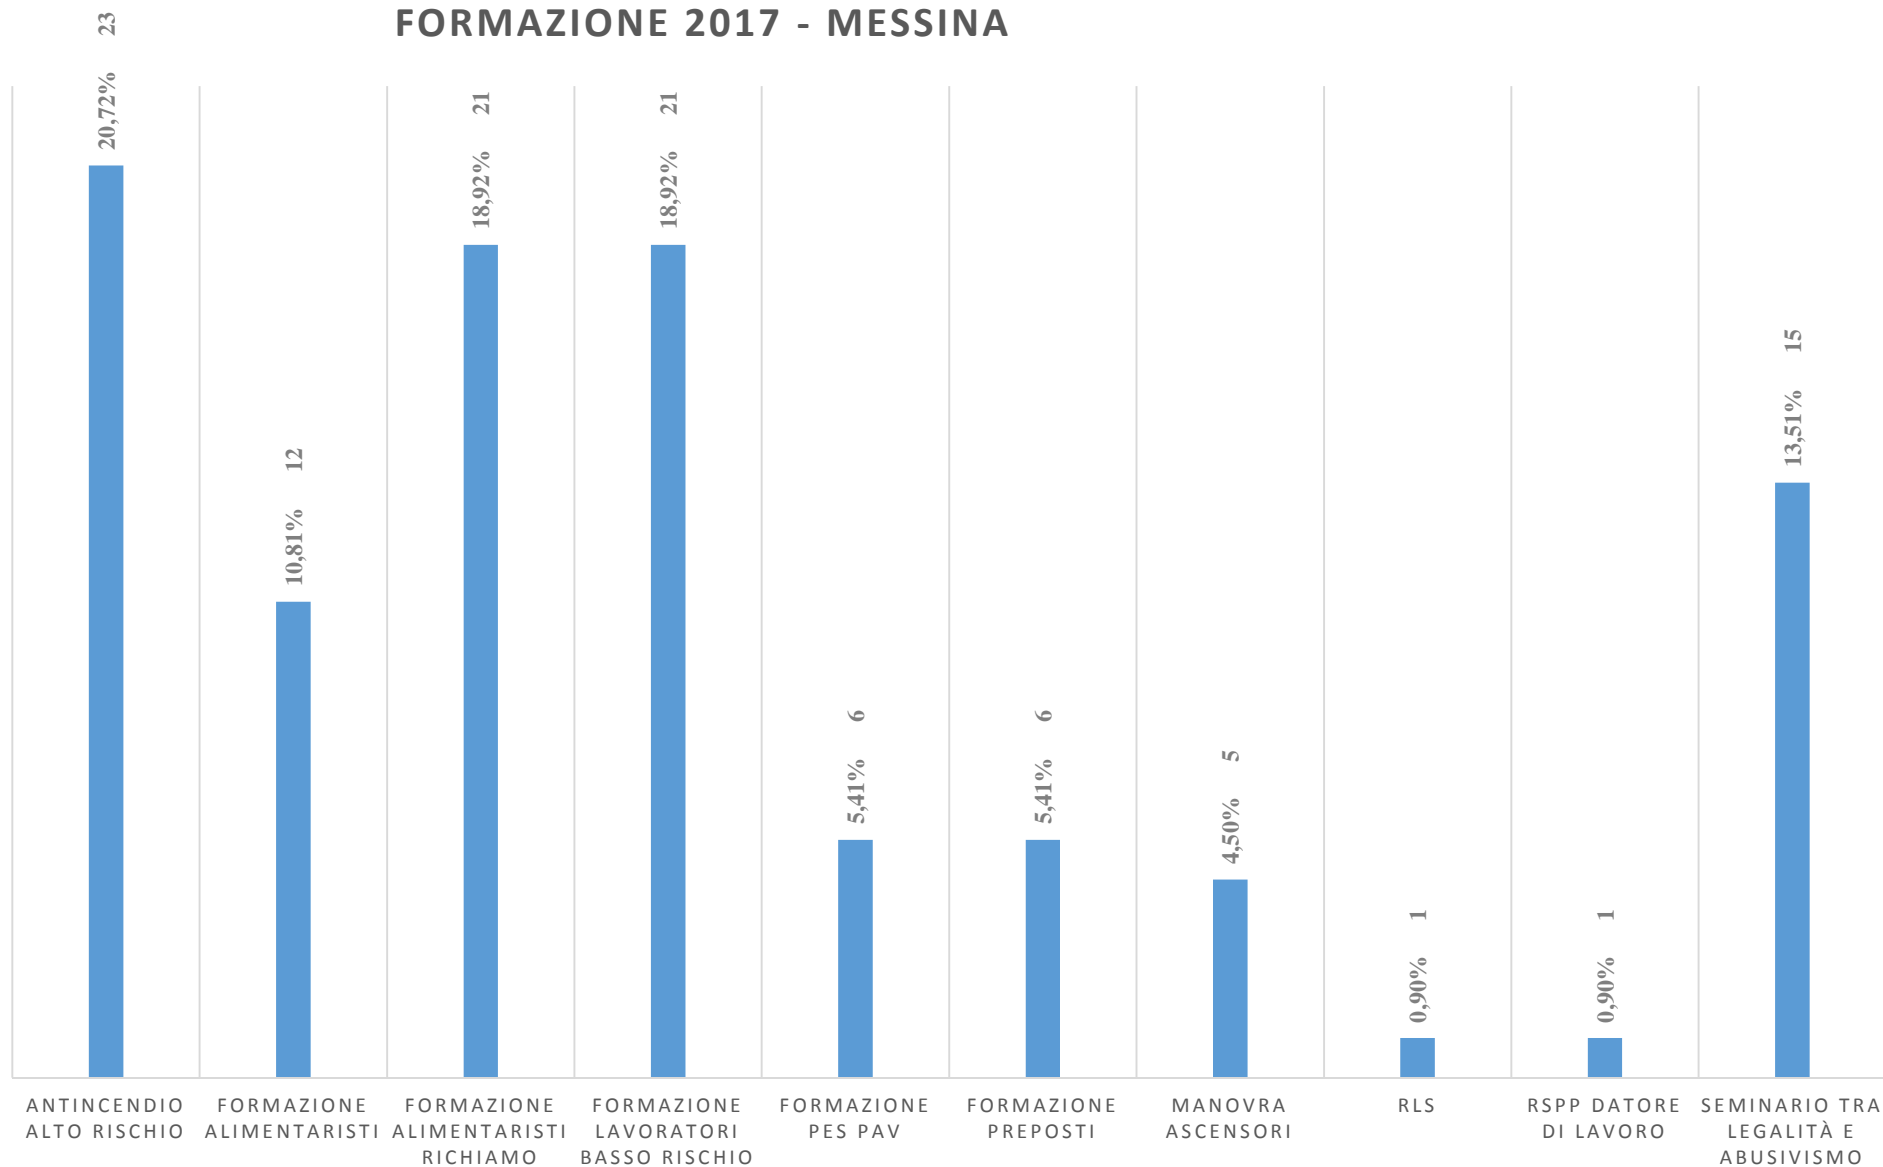

FORMAZIONE 2017 - MESSINA

P
a
r
t
e
c
i
p
a
n
t
i