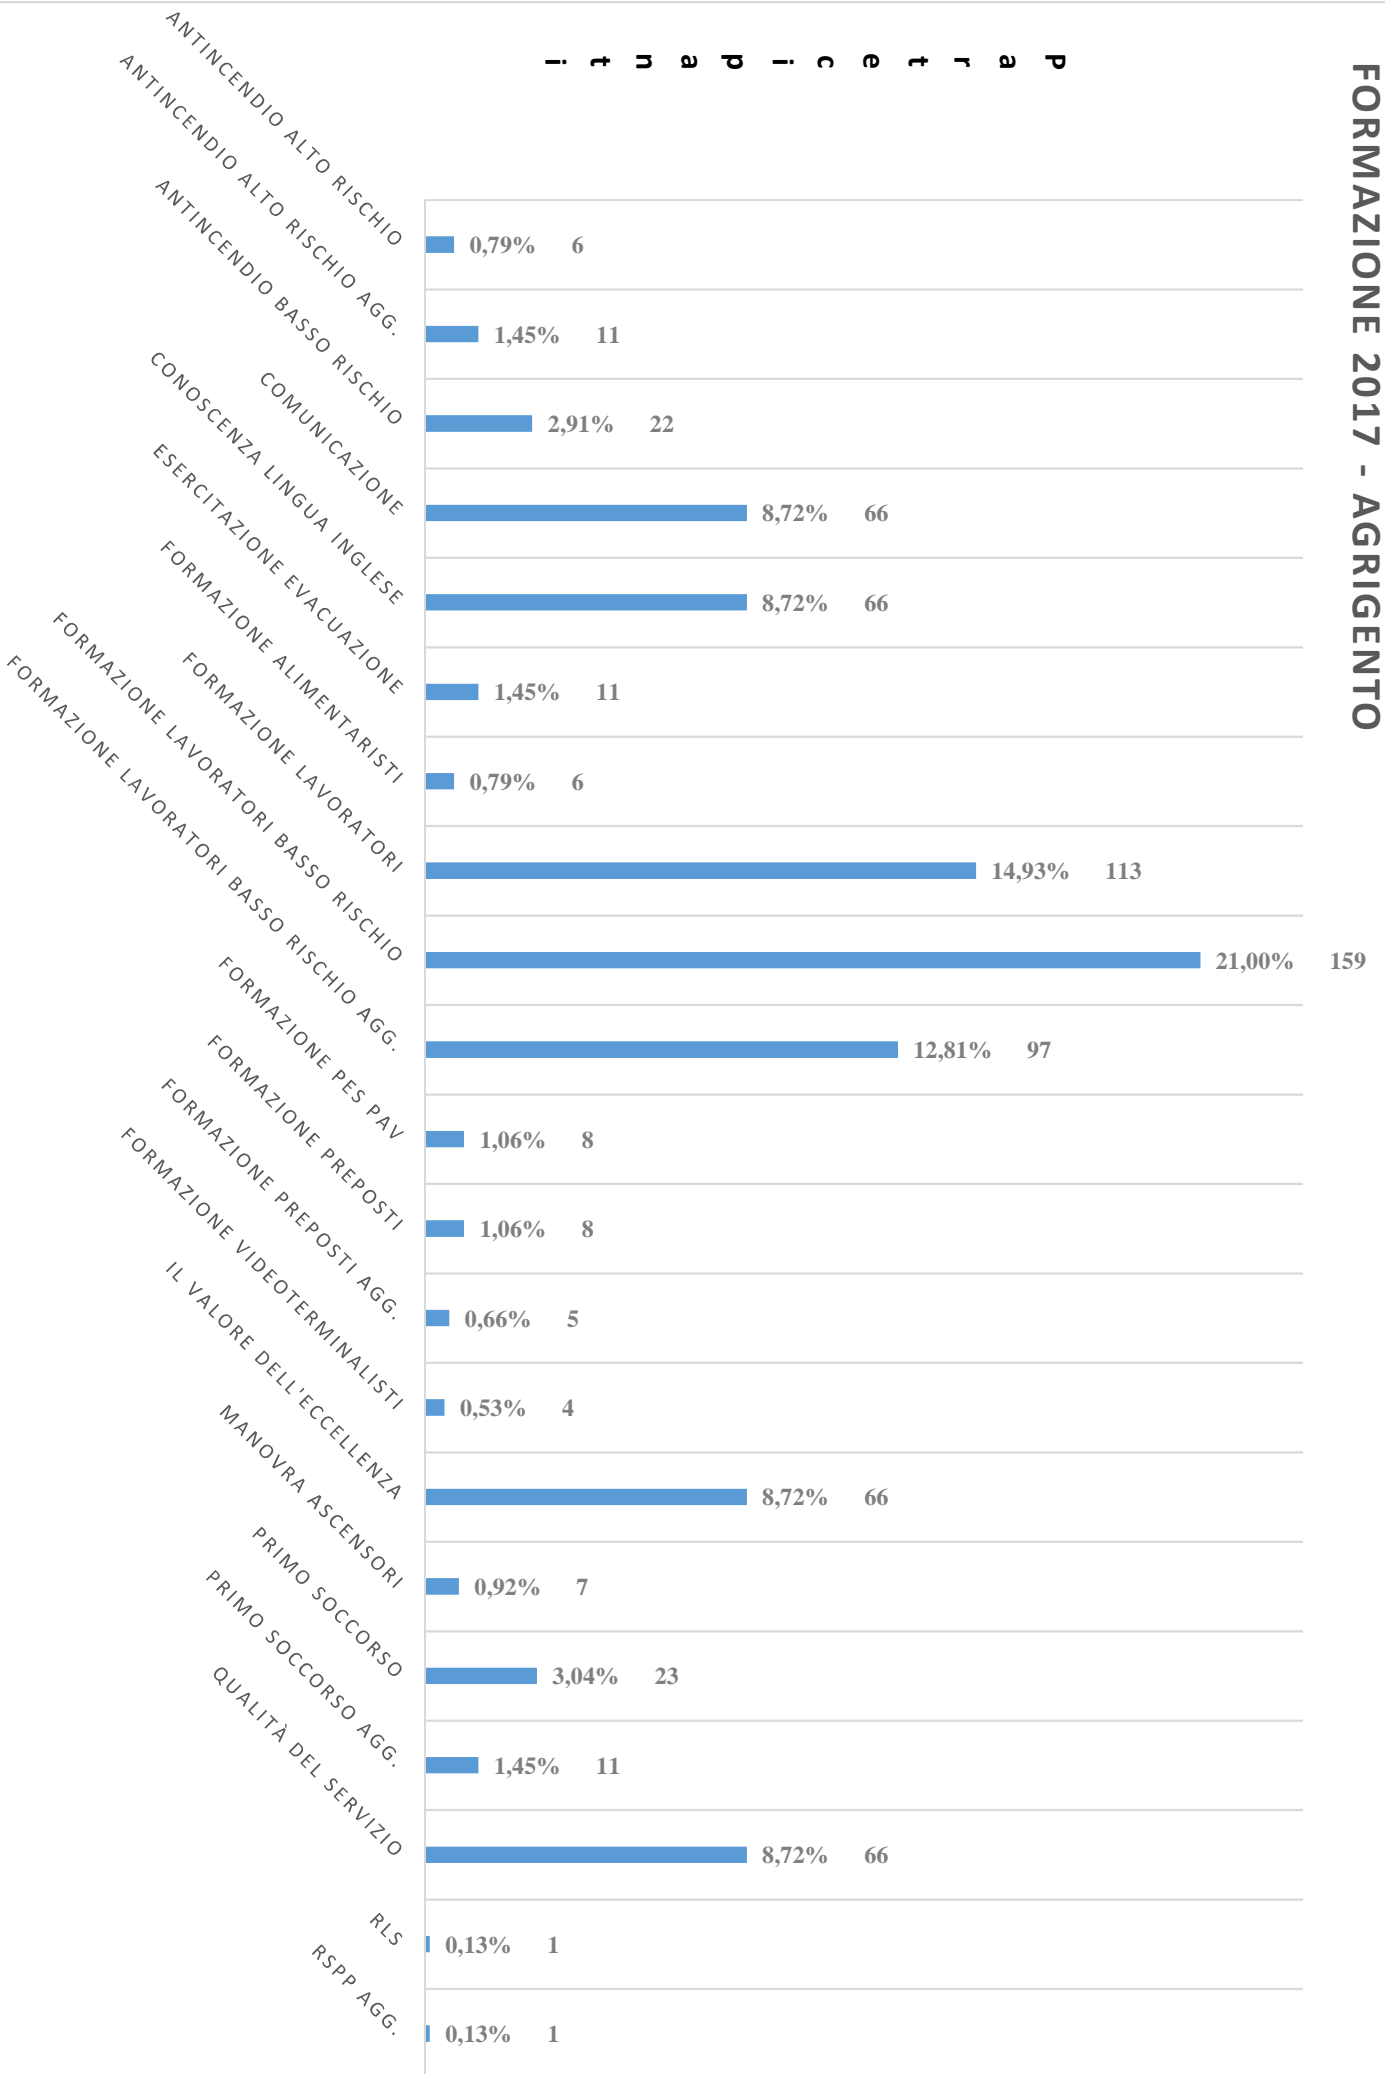

FORMAZIONE 2017 - AGRIGENTO

P a r t e f i c i p a n t i