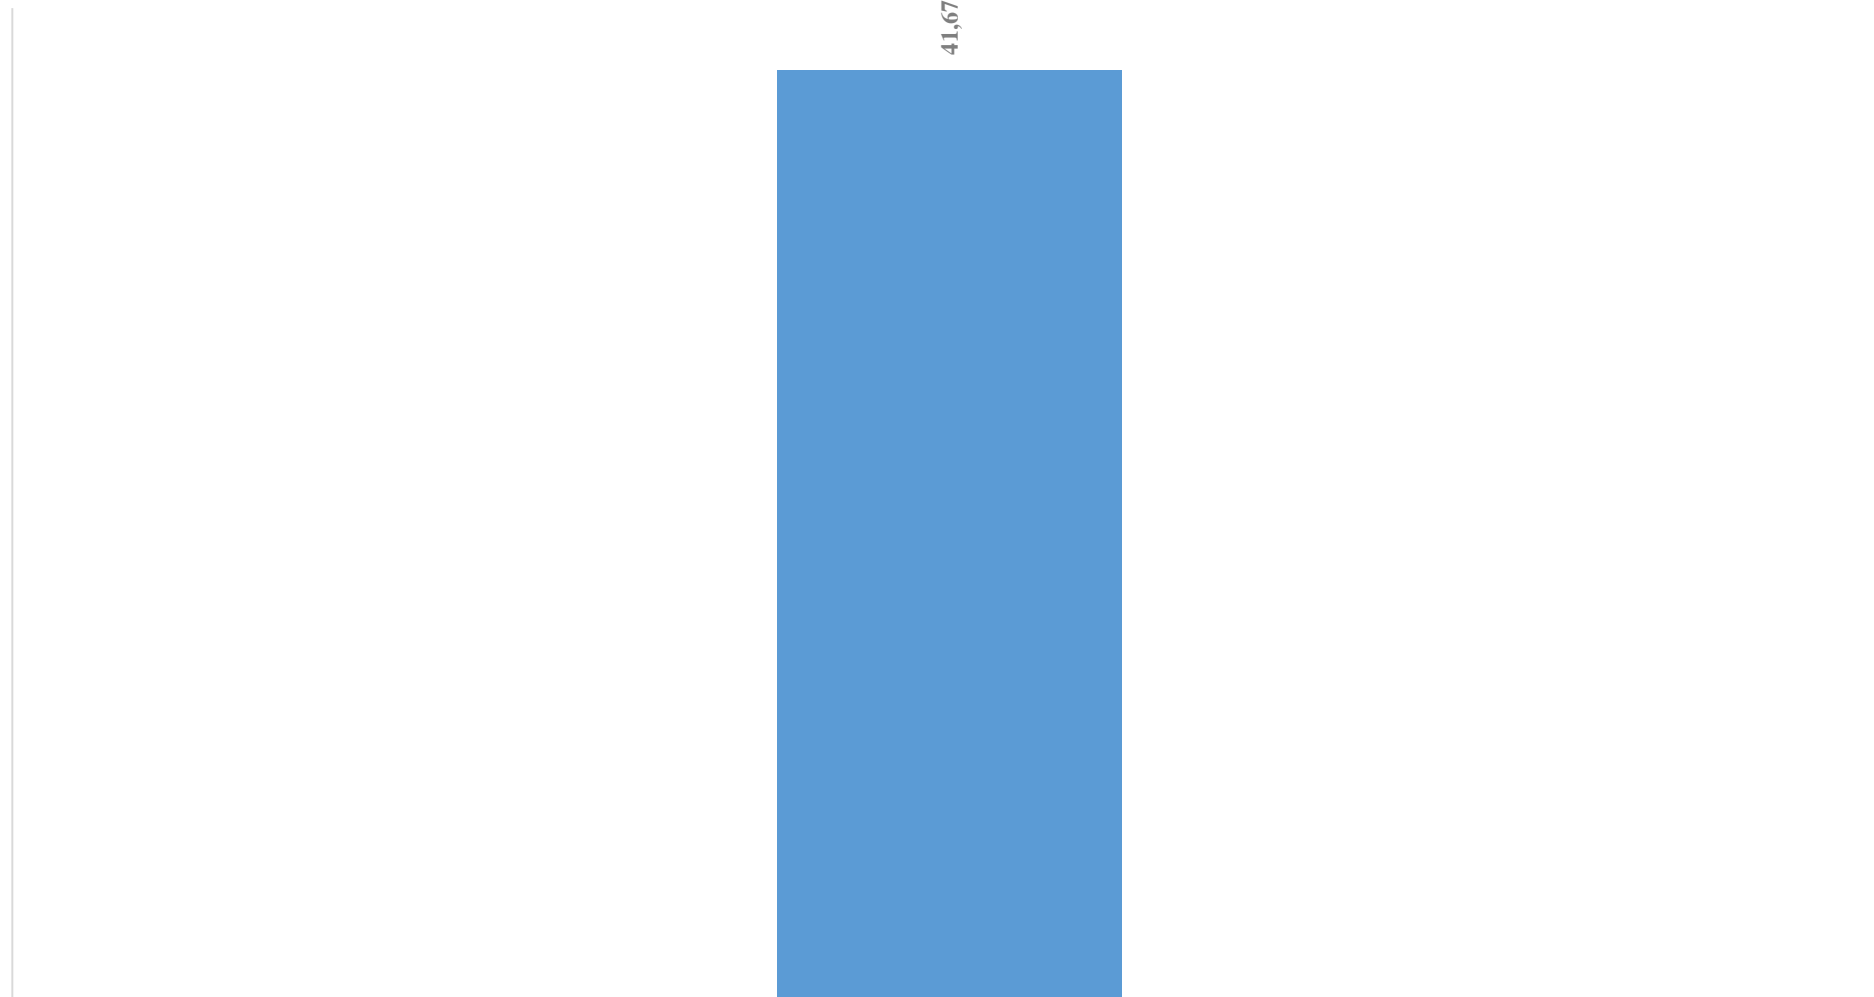

FORMAZIONE 2017 - TRAPANI

P
a
r
t
e
c
i
p
a
n
t
i

SEMINARO TRA LEGALITÀ E ABUSIVISMO